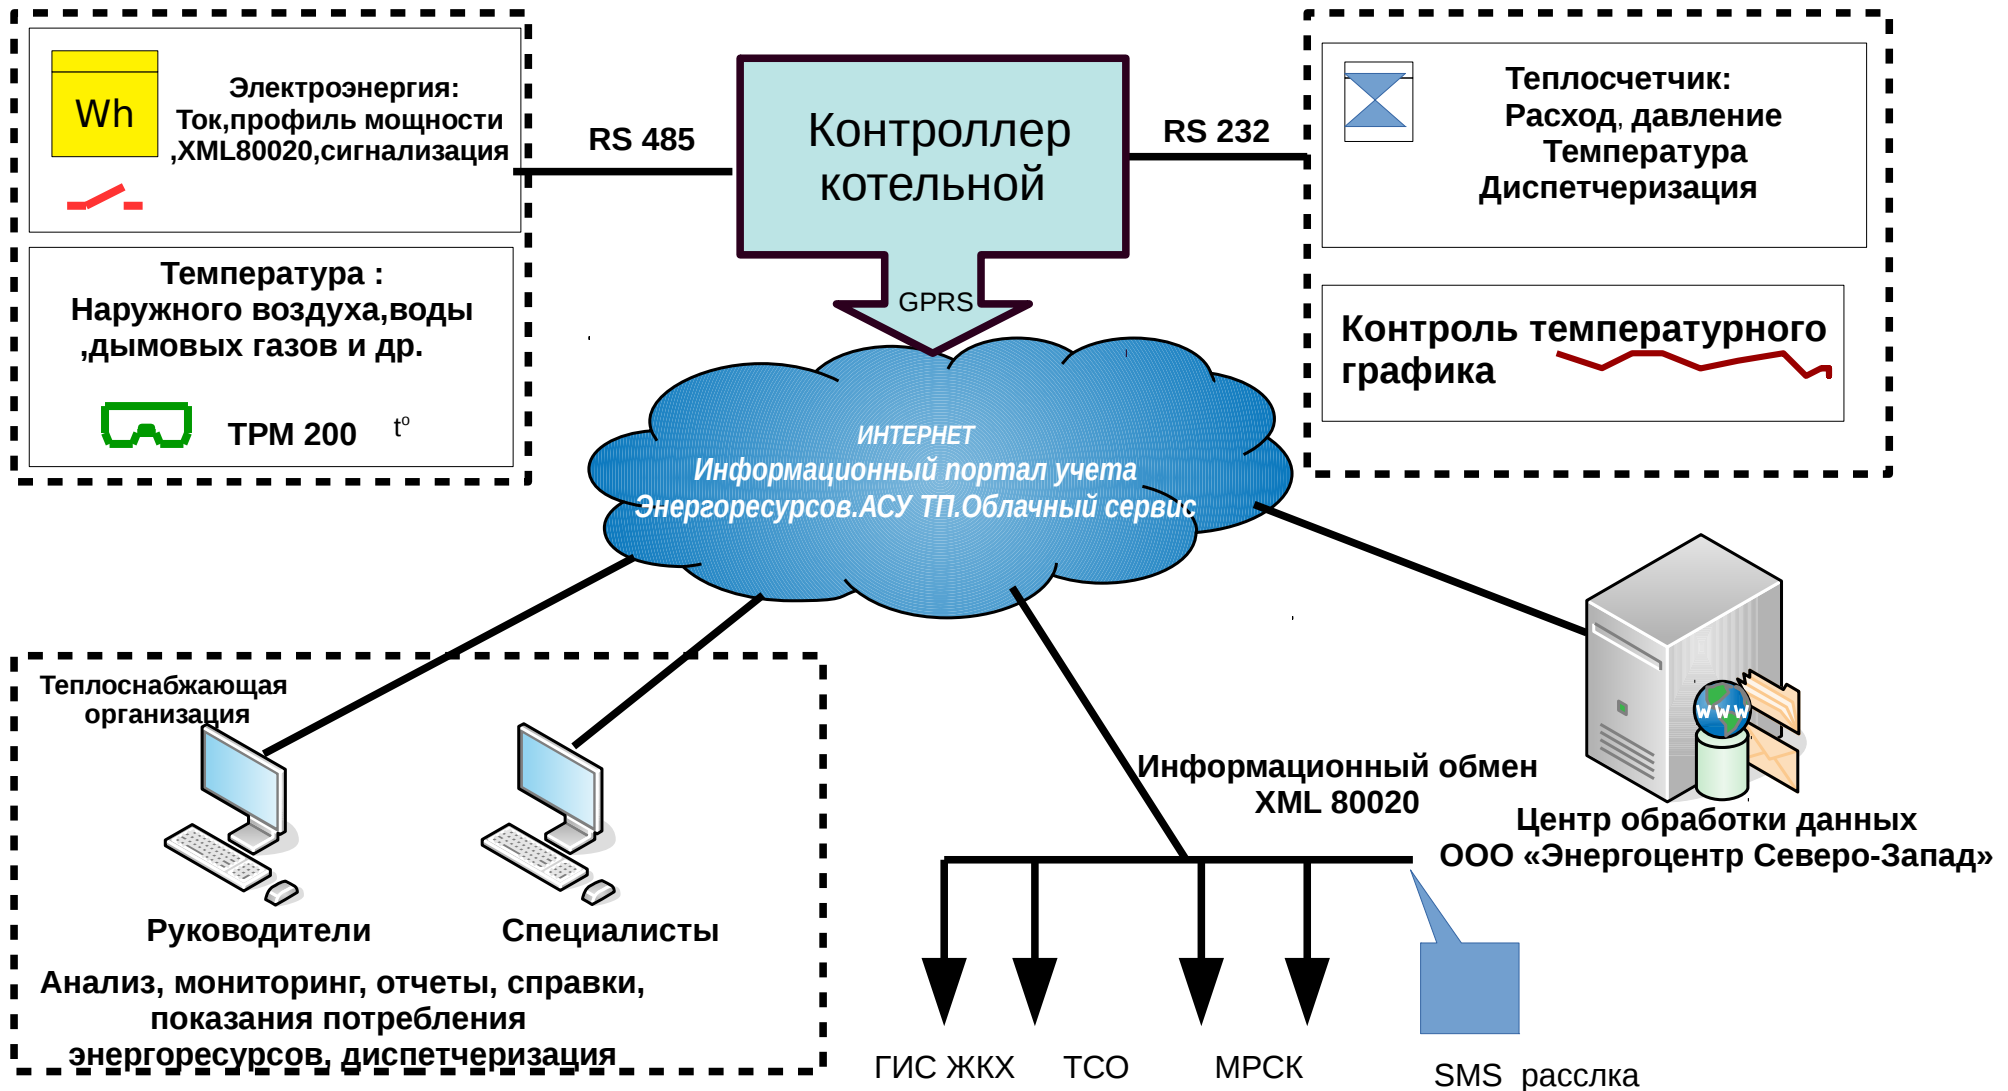

Схема информационной системы регистрации параметров котельной

Примечание:

ТУ — телекоммуникационный узел
 ТСО — территориально-сетевые организации
 ГИС ЖКХ — информационные системы

сайт-www.ecnw.ru

ООО «ЭнергоЦентр Северо-Запад»
 г.Вологда ул.Зосимовская 53А оф.8
info@ecnw.ru тел.(8172)755011,705322